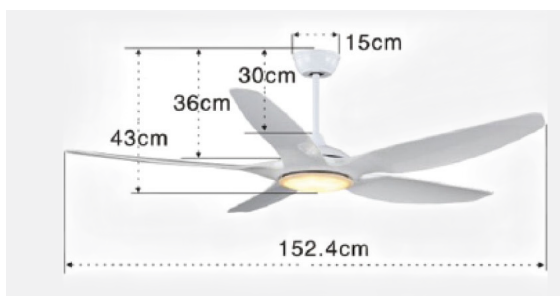

QUẠT ĐÈN PROMAX MÀU TRẮNG

Mã SP	Công suất	Ánh sáng	Kích thước lắp đặt (mm)	SL/Thùng	Giá
QTD01-T	24Wx2	3 màu	Ø1524 x 430	1	6.400.000đ