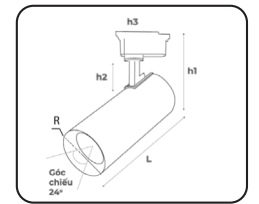

RỌI RAY PROMAX VỎ TRẮNG/ĐEN CHIP BRIDGELUX-MỸ

Mã SP	Công suất	Ánh sáng	Kích thước lắp đặt (H1xH2xH3xLxRmm)	SL/Thùng	Giá
RRP-7	7W	Trắng, vàng trung tính	112x33x85x121x50	50	160.000đ
RRP-12	12W	Trắng, vàng trung tính	122x33x85x158x62	50	190.000đ
RRP-20	20W	Trắng, vàng trung tính	131x33x85x172x72	50	240.000đ