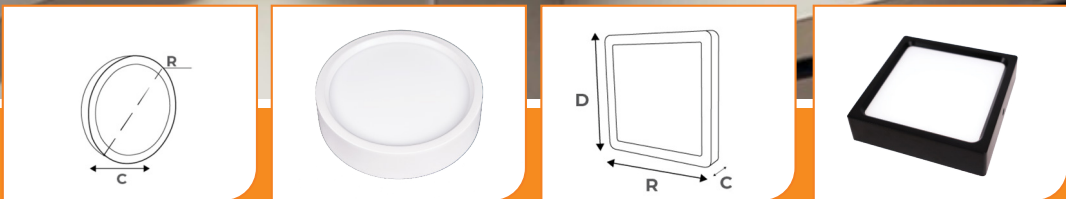

CHIP LED LC | ●●●●
THẾ HỆ MỚI NHẤT

SỬ DỤNG CHIP LED LC THẾ HỆ MỚI NHẤT

CHẤT LIỆU CAO CẤP - KIỂU DÁNG SANG TRỌNG

GÓC CHIẾU 120°