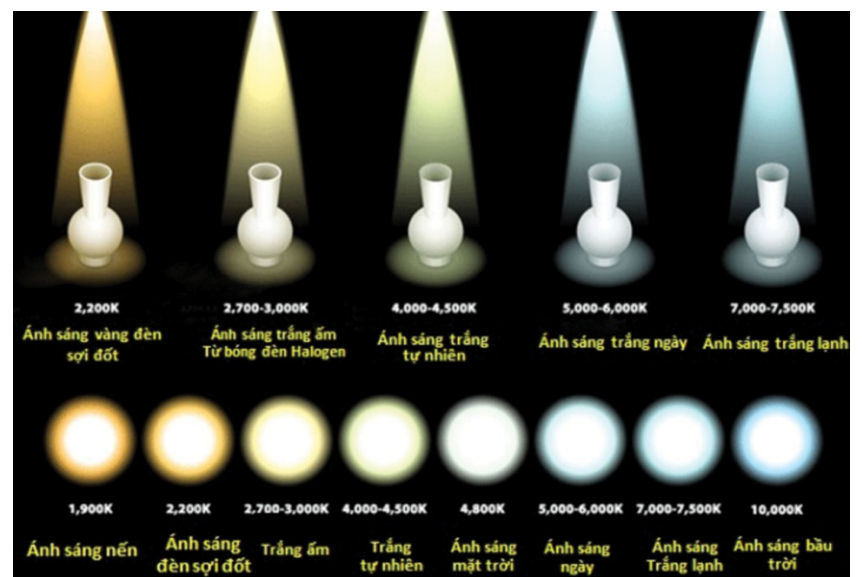

4. NHIỆT ĐỘ MÀU

Là thông số đặc trưng của ánh sáng, chỉ màu sắc ánh sáng phát ra ở một nhiệt độ K nhất định. Đơn vị đo nhiệt độ màu là Kelvin và được viết tắt là K.

Nhiệt độ màu của đèn Led động từ 2700K đến 6700K và được phân ra 3 loại nhiệt độ màu cơ bản, tương ứng với 3 màu ánh sáng: Trắng, Vàng và Trung tính.

Ánh sáng vàng (Ánh sáng ấm): Có nhiệt độ màu từ 2700K đến 3500K. Khi thấp những đèn led có ánh sáng ấm sẽ mang lại cảm giác ấm áp, nhẹ nhàng cho không gian được chiếu sáng.

Ánh sáng trung tính: Có nhiệt độ màu từ 3500K đến 4500K. Màu sắc ánh sáng tự nhiên cho khả năng nhìn rõ mọi vật một cách chân thực.

Ánh sáng trắng: Có nhiệt độ màu từ 5000K đến 6700K. Màu sắc ánh sáng trắng chất lượng cao phù hợp với những khu vực công nghiệp, thương mại.