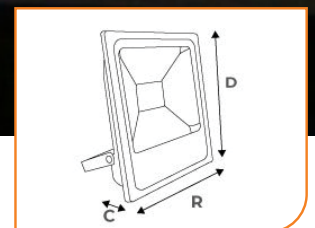

PHA LED

TÍNH NĂNG NỔI BẬT

- Tất cả sản phẩm pha led của HC Lighting đều được trang bị van thoát khí, cân bằng độ ẩm. Cải tiến này đảm bảo, cấu tạo bên trong đèn pha luôn luôn thoáng khí giúp đèn hoạt động ổn định, bền bỉ với thời gian.
- Chỉ số IP65-66 chống bụi và chịu được tác động của nước dưới áp lực cao từ mọi hướng bất kỳ. Chính vì vậy, đèn hoạt động bền bỉ ngay cả khi lắp đặt ngoài trời, tại những nơi được thường xuyên chịu tác động của độ ẩm lớn.

PHA LED SMD PLUS

Mã SP	Công suất	Ánh sáng	Kích thước lắp đặt (DxRxCmm)	SL/Thùng	Giá
FL10-SMD	10W	Trắng, vàng	115x85x30	50	212.000đ
FL20-SMD	20W	Trắng, vàng	178x139x39	20	370.000đ
FL30-SMD	30W	Trắng, vàng	221x183x46	15	490.000đ
FL50-SMD	50W	Trắng, vàng	283x232x55	10	610.000đ
FL100-SMD	100W	Trắng, vàng	350x290x60	5	1.200.000đ
FL150-SMD	150W	Trắng, vàng	420x320x90	4	1.900.000đ
FL200-SMD	200W	Trắng, vàng	420x320x100	4	2.700.000đ