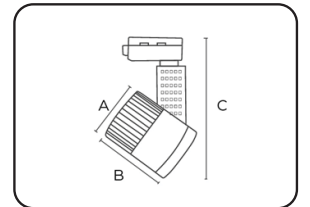

RỌI RAY CAO CẤP CHIP BRIDGELUX-MỸ

	Công suất	Ánh sáng	Kích thước lắp đặt (AxBxCmm)	SL/Thùng	Giá
RRCC12Đ/T	12W	Trắng, vàng Trung tính	Ø70x89x144	50	300.000đ
RRCC20Đ/T	20W	Trắng, vàng Trung tính	Ø84x120x189	30	390.000đ