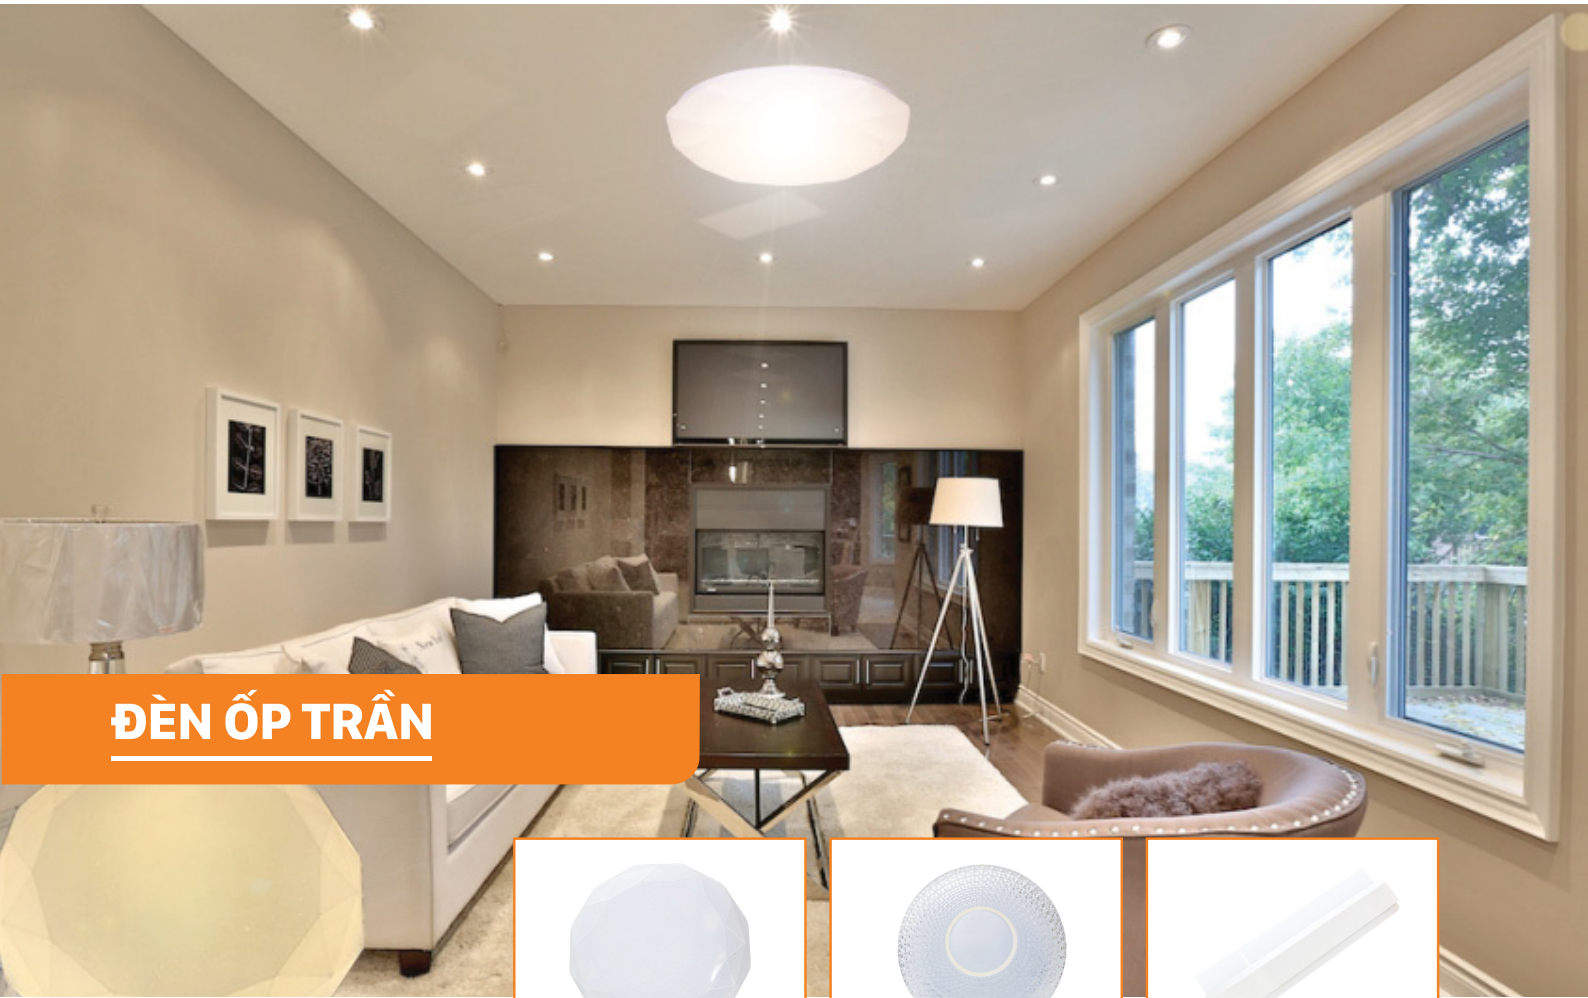

ĐÈN ỒP TRẦN

TÍNH NĂNG NỔI BẬT

- Sử dụng chip led cao cấp. Quang hiệu đạt 130lm/w.
- Chỉ số hoàn màu cao CRI >85 bảo vệ mắt người dùng.
- Thiết kế tinh tế, sang trọng.
- Mặt đèn bằng nhựa PC cao cấp.
- Nhiều chế độ màu sắc ánh sáng.

ỒP TRẦN DIAMOND

Mã SP	Công suất	Ánh sáng	Lỗ khoét	Kích thước lắp đặt (mm)	SL/Thùng	Giá
DIAMOND14	14W	Trắng	Ø285	Ø285 x 70	10	254.000đ
DIAMOND18	18W	Trắng	Ø330	Ø330 x 70	10	320.000đ
DIAMOND24	24W	Trắng	Ø380	Ø380 x 70	10	460.000đ

ỒP TRẦN DIAMOND 3 CHẾ ĐỘ 24W+24W

Mã SP	Công suất	Ánh sáng	Lỗ khoét	Kích thước lắp đặt (mm)	SL/Thùng	Giá
DIAMOND24+24	24W+24W	3 màu	Ø380	Ø380 x 70	10	580.000đ