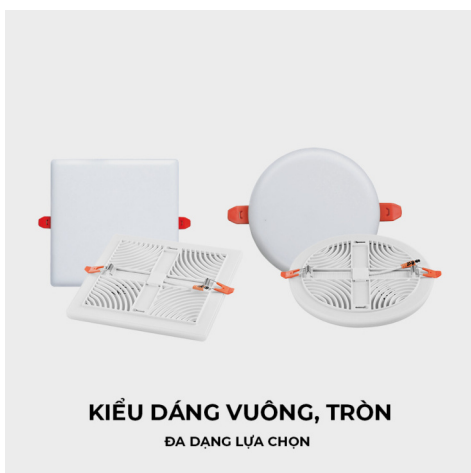

ĐÈN ÂM TRẦN TRẦN VIỀN VUÔNG

Mã SP	Công suất	Ánh sáng	Lỗ khoét	Kích thước lắp đặt (RxC mm)	SL/Thùng	Giá
ATTV10	10W	Trắng, vàng Trung tính	Ø60-80	90x90x15	50	140.000đ
ATTV18	18W	Trắng, vàng Trung tính	Ø60-100	120x120x15	50	170.000đ
ATTV24	24W	Trắng, vàng Trung tính	Ø60-150	173x173x15	50	250.000đ
ATTV36	36W	Trắng, vàng Trung tính	Ø60-200	225x225x15	50	380.000đ