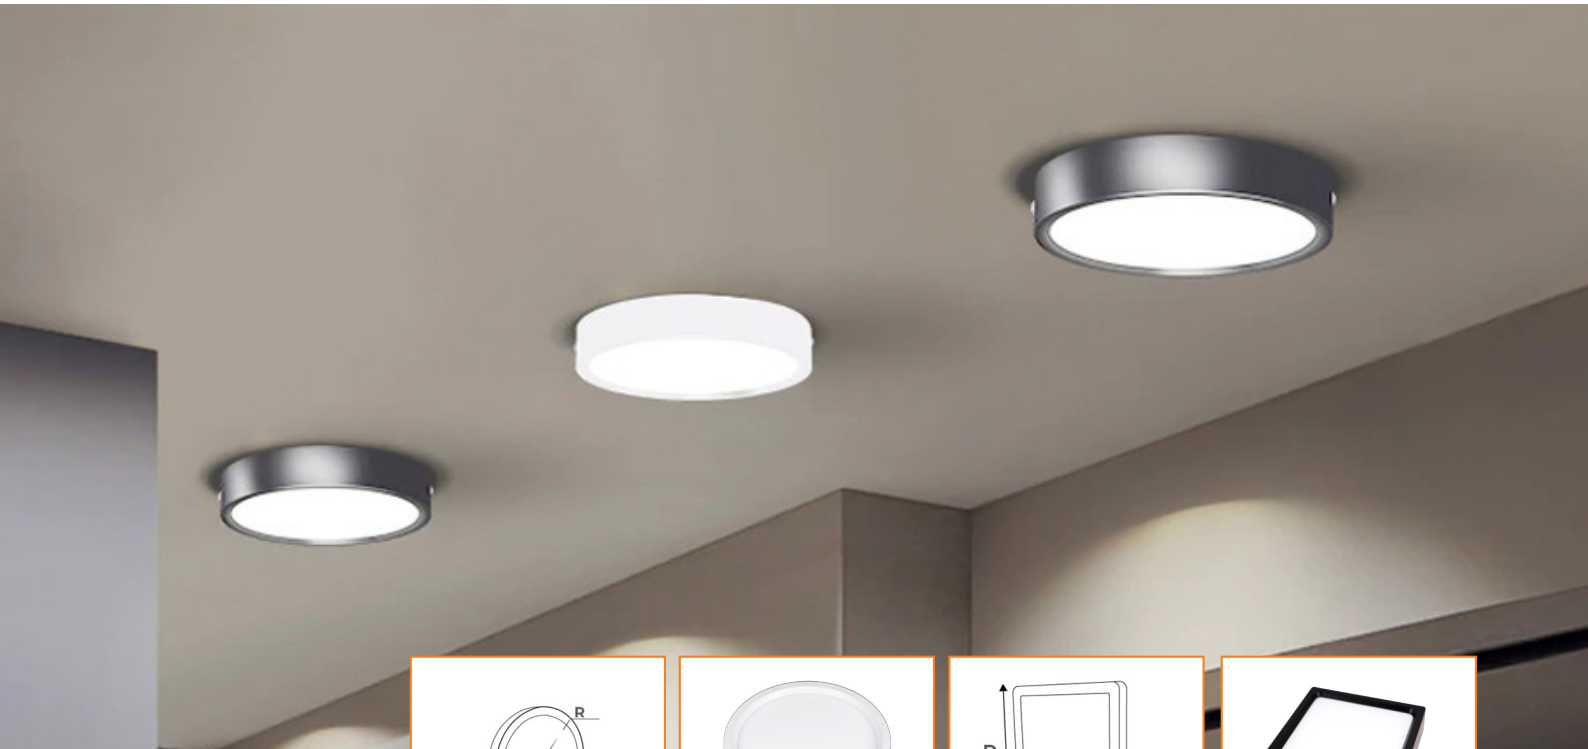

ỐP NỔI

CHIP LED LC | ●●●●
THẾ HỆ MỚI NHẤT

SỬ DỤNG CHIP LED LC THẾ HỆ MỚI NHẤT

CHẤT LIỆU CAO CẤP - KIỂU DÁNG SANG TRỌNG

GÓC CHIẾU 120°

ỐP NỔI TRÒN LUXURY VIỀN TRẮNG

Mã SP	Công suất	Ánh sáng	Kích thước lắp đặt (RxRxCmm)	SL/Thùng	Giá
OLT6-1M	6W	Trắng	Ø120x35	50	182.000đ
OLT12-1M	12W	Trắng	Ø175x35	28	254.000đ
OLT18-1M	18W	Trắng	Ø220x35	20	324.000đ
OLT24-1M	24W	Trắng	Ø300x35	14	462.000đ

ỐP NỔI VUÔNG LUXURY VIỀN TRẮNG

Mã SP	Công suất	Ánh sáng	Kích thước lắp đặt (DxDxCmm)	SL/Thùng	Giá
OLV6-1M	6W	Trắng	120x120x35	50	194.000đ
OLV12-1M	12W	Trắng	175x175x35	28	270.000đ
OLV18-1M	18W	Trắng	220x220x35	20	356.000đ
OLV24-1M	24W	Trắng	300x300x35	14	502.000đ