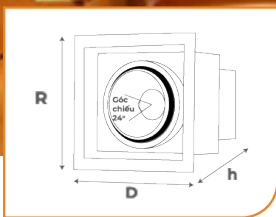

ĐƠN - AT1LUX

Kích thước đèn(DxRxHmm):	145x145x146mm
Đục lỗ:	120x120mm
Công suất:	12w
Ánh sáng:	Trắng, vàng, trung tính
Giá:	500.000đ