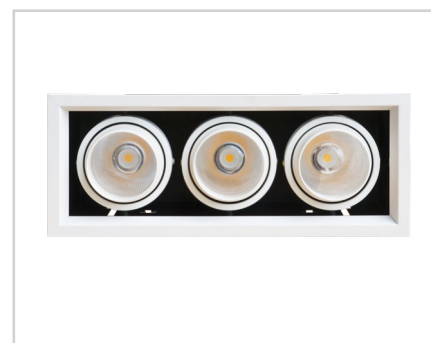

ĐÈN ÂM TRẦN VUÔNG COB

ĐƠN - AT1LUX

Kích thước đèn(DxRxHmm):	145x145x146mm
Đục lỗ:	120x120mm
Công suất:	12w
Ánh sáng:	Trắng, vàng, trung tính
Giá:	500.000đ

ĐÔI - AT2LUX

Kích thước đèn(DxRxHmm):	247x142x147mm
Đục lỗ:	120x225mm
Công suất:	12w x2
Ánh sáng:	Trắng, vàng, trung tính
Giá:	860.000đ