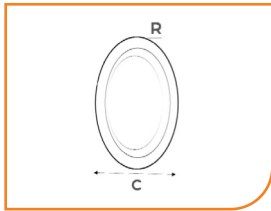

ĐÈN ÂM TRẦN

TÍNH NĂNG NỔI BẬT

- Chip Led chất lượng cao.
- Tuổi thọ lên tới 50.000 giờ chiếu sáng.
- Đế tản nhiệt nhôm nguyên khối, an toàn bền bỉ.
- Mẫu mã đa dạng cho mọi không gian.
- Tiết kiệm 80% điện năng.
- Bảo hành 24 tháng.

ĐÈN ÂM TRẦN PROMAX VIỀN TRẮNG

Mã SP	Công suất	Ánh sáng	Lỗ khoét	Kích thước lắp đặt (RxCmm)	SL/Thùng	Giá
ATP7-1M	7W	Trắng, vàng	Ø76	MẶT Ø100	80	72.000đ
ATP7-3M	7W	3 màu	Ø76	MẶT Ø100	80	80.000đ
ATP9-1M	9W	Trắng, vàng	Ø90	MẶT Ø120	60	100.000đ
ATP9-3M	9W	3 màu	Ø90	MẶT Ø120	60	116.000đ

ĐÈN ÂM TRẦN PROMAX VIỀN BẠC

Mã SP	Công suất	Ánh sáng	Lỗ khoét	Kích thước lắp đặt (RxCmm)	SL/Thùng	Giá
ATP7-1M	7W	Trắng, vàng	Ø76	MẶT Ø100	80	72.000đ
ATP7-3M	7W	3 màu	Ø76	MẶT Ø100	80	80.000đ
ATP9-1M	9W	Trắng, vàng	Ø90	MẶT Ø120	60	100.000đ
ATP9-3M	9W	3 màu	Ø90	MẶT Ø120	60	116.000đ

ĐÈN ÂM TRẦN PROMAX VIỀN VÀNG

Mã SP	Công suất	Ánh sáng	Lỗ khoét	Kích thước lắp đặt (RxCmm)	SL/Thùng	Giá
ATP7-1M	7W	Trắng, vàng	Ø76	MẶT Ø100	80	72.000đ
ATP7-3M	7W	3 màu	Ø76	MẶT Ø100	80	80.000đ
ATP9-1M	9W	Trắng, vàng	Ø90	MẶT Ø120	60	100.000đ
ATP9-3M	9W	3 màu	Ø90	MẶT Ø120	60	116.000đ