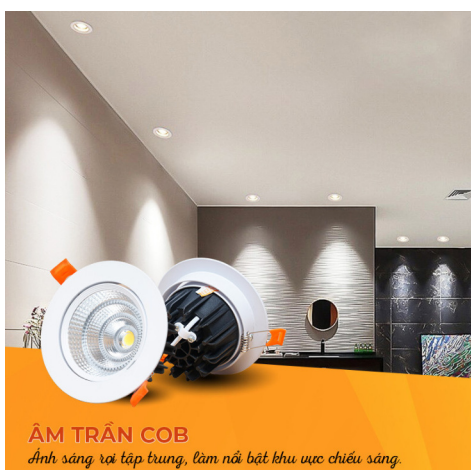

ĐÈN ÂM TRẦN COB

Mã SP	Công suất	Ánh sáng	Lỗ khoét	Kích thước lắp đặt (RxC mm)	SL/Thùng	Giá
COB3	3W	Trắng, vàng Trung tính	Ø60	Ø75	50	120.000đ
COB5	5W	Trắng, vàng Trung tính	Ø76	Ø90	50	154.000đ
COB12	12W	Trắng, vàng Trung tính	Ø90	Ø110	50	246.000đ
COB20	20W	Trắng, vàng Trung tính	Ø120	Ø140	50	386.000đ