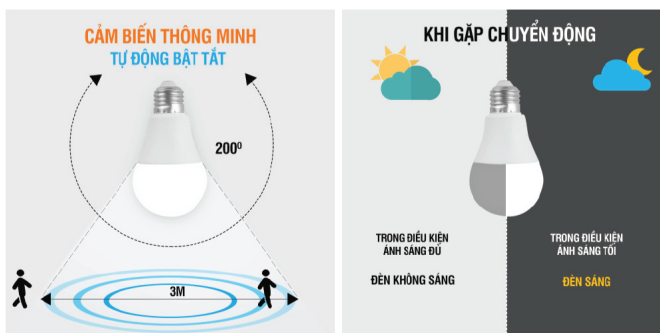

ĐÈN BULB TRÒN CẢM ỨNG RADAR

Mã SP	Công suất	Ánh sáng	Đui	Kích thước lắp đặt (RxH mm; RxC mm)	SL/Thùng	Giá
B9-RADAR	9W	Trắng	E27	Ø60 x 118	25	97.000đ