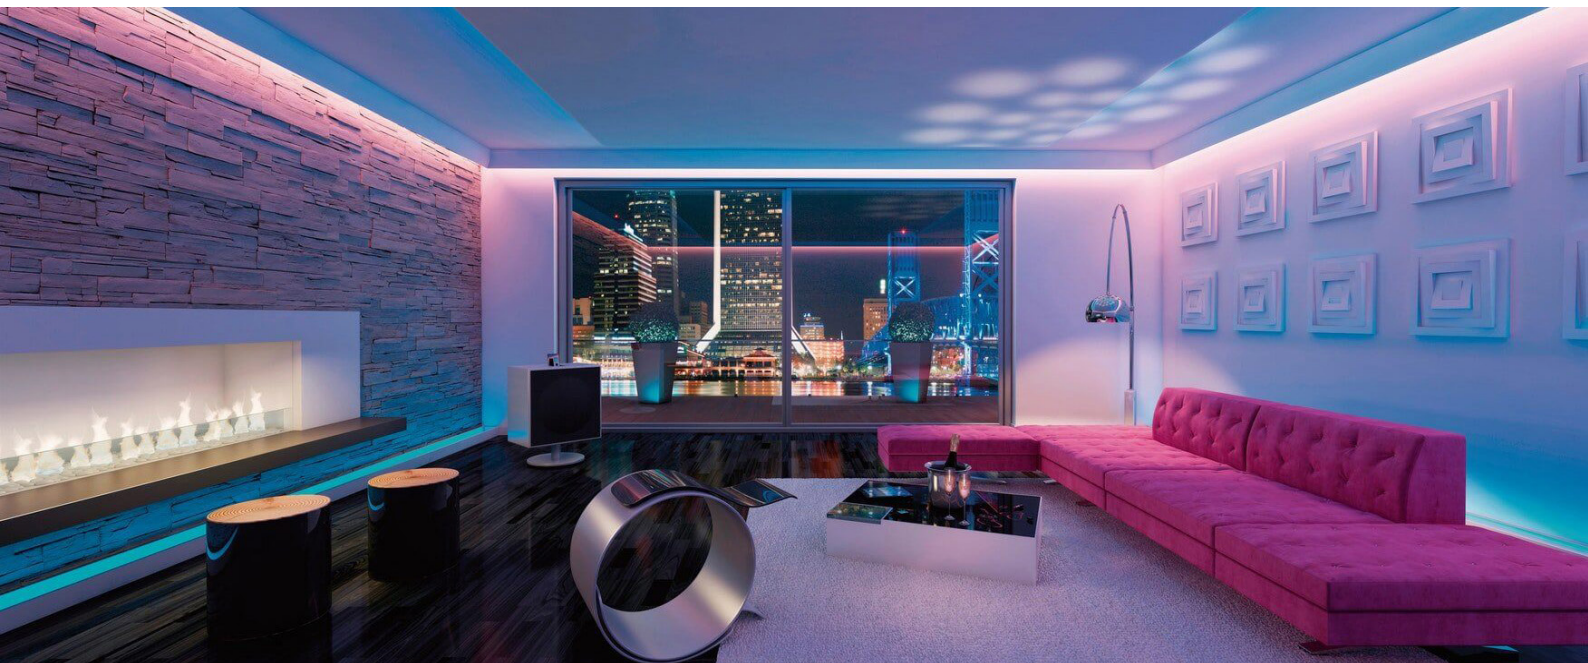

DÂY LED

DÂY LED 3 HÀNG 12MM BẢO HÀNH 2 NĂM (TRẮNG/ VÀNG/ XANH DƯƠNG)

Mã SP	Công suất	Ánh sáng	Kích thước lắp đặt (mm)	SL/Thùng	Giá
D3-5730/T/V	10W/M	Trắng, vàng xanh dương	100m	1	5.340.000đ

GIẮC LED CAO CẤP

Mã SP :	GLCC-10	GLCC-12
Kích thước:	10mm	12mm
Giá:	42.200đ	42.200đ

NẸP GẮN TƯỜNG

Mã SP :	NGT
Giá:	1.200đ

GIẮC LED 12V

Mã SP :	NGCC12
Kích thước:	12mm
Giá:	24.000đ

NỐI DÂY

Mã SP :	ND10	ND12
Kích thước:	10mm	12mm
Giá:	5.400đ	5.400đ

NÚT BÍT

Mã SP :	NB
Giá:	1.200đ

CHÂN CẮM NỐI NGUỒN

Mã SP :	CCNN-10	CCNN-12
Kích thước:	10mm	12mm
Giá:	2.200đ	2.200đ