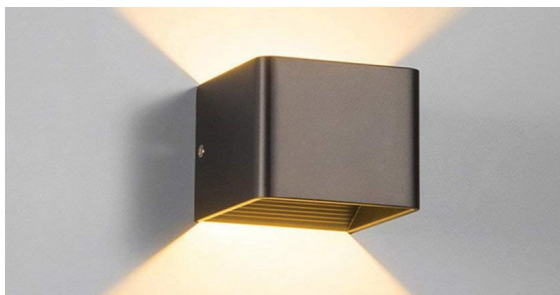

ĐÈN TRANG TRÍ B021 (VỎ TRẮNG/ĐEN)

Mã SP	Công suất	Ánh sáng	Kích thước lắp đặt (mm)	SL/Thùng	Giá
B021	5W	Vàng	100 x 100 x 80	40	304.000đ