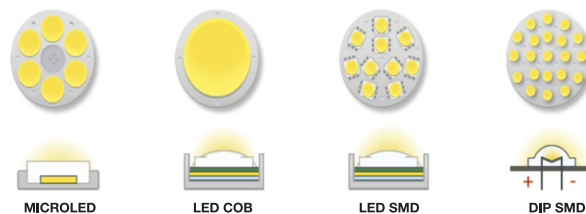

Chip Led được hiểu đơn giản là nguồn phát sáng của bóng đèn led khi có dòng điện tác động lên nó. Đây là bộ phận quan trọng nhất của đèn led, quyết định tới 80% chất lượng cũng như tuổi thọ của đèn. Tuổi thọ của bóng Led hiện nay thường dao động từ 20.000 đến 50.000 giờ phụ thuộc vào chất lượng từng loại chip Led khác nhau.

2. PHÂN LOẠI CHIP LED

Chip Led được phân làm 4 loại cơ bản là: MICROLED; LED COB; LED SMD VÀ DIP SMD. Tuy nhiên, hiện nay có 2 loại phổ biến được ứng dụng vào cuộc sống đó là: Chip Led SMD và Chip Led COB.

- Chip led SMD là loại chip sử dụng công nghệ led được gắn trực tiếp lên bảng mạch, không cần thông qua chân nhỏ. Loại Chip led này có khả năng chiếu sáng tốt, công suất phong phú, tiết kiệm điện năng... Với đặc điểm cho ánh sáng tỏa đều không gian nên Chip Led SMD được ứng dụng sản xuất các loại đèn led như: Đèn âm trần, Tube led, led dây và pha led...

- Chip led COB là dòng chip led hiện đại nhất, sử dụng công nghệ tiên tiến. Bao gồm nhiều chip liên kết trực tiếp với nhau trên 1 bản mạch tạo thành một modul đơn. Chip COB có hiệu suất lớn tăng khả năng tiết kiệm điện với nhiều loại công suất. Loại Chip led này thường cho ánh sáng rọi nên được ứng dụng sản xuất: Đèn pha led, đèn led nhà xưởng, đèn đường led...