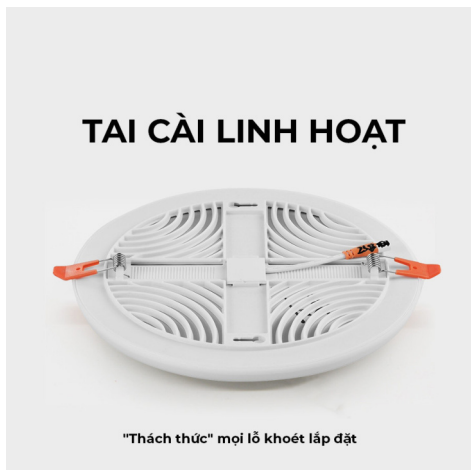

ĐÈN ÂM TRẦN TRẦN VIỀN TRÒN

Mã SP	Công suất	Ánh sáng	Lỗ khoét	Kích thước lắp đặt (RxC mm)	SL/Thùng	Giá
ATTV10-T	10W	Trắng, vàng Trung tính	Ø60-80	D90x15	50	140.000đ
ATTV18-T	18W	Trắng, vàng Trung tính	Ø60-100	D120x15	50	170.000đ
ATTV24-T	24W	Trắng, vàng Trung tính	Ø60-150	D173x15	50	250.000đ
ATTV36-T	36W	Trắng, vàng Trung tính	Ø60-200	D225x15	50	380.000đ