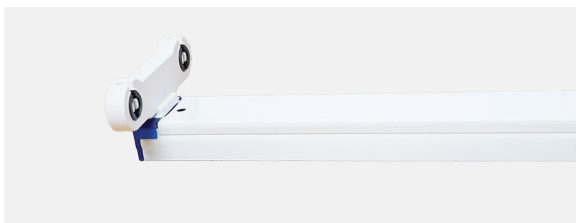

MĂNG LED ĐÔI 1,2M

Mã SP	Kích thước lắp đặt (mm)	SL/Thùng	Giá
MĐDX.2	40x25x1230	50	96.000đ