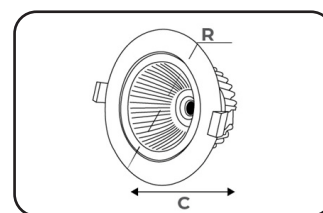

ĐÈN ÂM TRẦN TRẦN VIỀN VUÔNG

Mã SP	Công suất	Ánh sáng	Lỗ khoét	Kích thước lắp đặt (RxC mm)	SL/Thùng	Giá
ATTV10	10W	Trắng, vàng Trung tính	Ø60-80	90x90x15	50	140.000đ
ATTV18	18W	Trắng, vàng Trung tính	Ø60-100	120x120x15	50	170.000đ
ATTV24	24W	Trắng, vàng Trung tính	Ø60-150	173x173x15	50	250.000đ
ATTV36	36W	Trắng, vàng Trung tính	Ø60-200	225x225x15	50	380.000đ