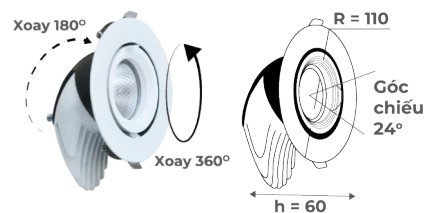

ĐÈN ÂM TRẦN TRẦN VIỀN VUÔNG

Mã SP	Công suất	Ánh sáng	Lỗ khoét	Kích thước lắp đặt (RxC mm)	SL/Thùng	Giá
ATTV10	10W	Trắng, vàng Trung tính	Ø60-80	90x90x15	50	140.000đ
ATTV18	18W	Trắng, vàng Trung tính	Ø60-100	120x120x15	50	170.000đ
ATTV24	24W	Trắng, vàng Trung tính	Ø60-150	173x173x15	50	250.000đ
ATTV36	36W	Trắng, vàng Trung tính	Ø60-200	225x225x15	50	380.000đ

ĐÈN ÂM TRẦN COB

Mã SP	Công suất	Ánh sáng	Lỗ khoét	Kích thước lắp đặt (RxC mm)	SL/Thùng	Giá
COB3	3W	Trắng, vàng Trung tính	Ø60	Ø75	50	120.000đ
COB5	5W	Trắng, vàng Trung tính	Ø76	Ø90	50	154.000đ
COB12	12W	Trắng, vàng Trung tính	Ø90	Ø110	50	246.000đ
COB20	20W	Trắng, vàng Trung tính	Ø120	Ø140	50	386.000đ

ĐÈN ÂM TRẦN COB XOAY GÓC 360

Thu hút mọi góc nhìn

12W | | Ánh sáng: Trắng, Vàng, Trung tính
Kích thước: Ø110x60 - Lỗ khoét: 95

ĐÈN ÂM TRẦN COB XOAY GÓC 360 (CHIP BRIDGELUX MỸ)

Mã SP	Công suất	Ánh sáng	Lỗ khoét	Kích thước lắp đặt (RxH mm)	SL/Thùng	Giá
COBXG	12W	Trắng, vàng trung tính	Ø95	103x103x95	50	300.000đ