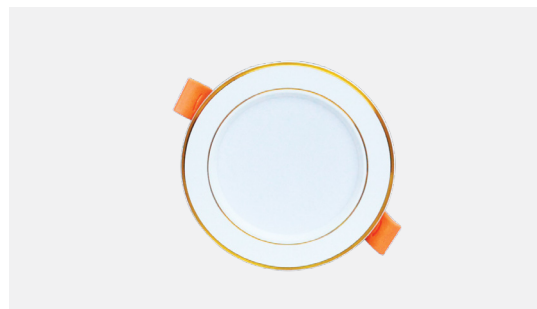

Điểm nhấn **cảm xúc**,
thu hút mọi ánh nhìn

Đèn âm trần

Đa dạng ánh sáng, đa dạng mẫu mã

ĐÈN ÂM TRẦN

TÍNH NĂNG NỔI BẬT

- Chip Led chất lượng cao.
- Tuổi thọ lên tới 50.000 giờ chiếu sáng.
- Đế tản nhiệt nhôm nguyên khối, an toàn bền bỉ.
- Mẫu mã đa dạng cho mọi không gian.
- Tiết kiệm 80% điện năng.
- Bảo hành 24 tháng.

ĐÈN ÂM TRẦN PROMAX VIỀN TRẮNG

Mã SP	Công suất	Ánh sáng	Lỗ khoét	Kích thước lắp đặt (RxCmm)	SL/Thùng	Giá
ATP7-1M	7W	Trắng, vàng	Ø76	MẶT Ø100	80	72.000đ
ATP7-3M	7W	3 màu	Ø76	MẶT Ø100	80	80.000đ
ATP9-1M	9W	Trắng, vàng	Ø90	MẶT Ø120	60	100.000đ
ATP9-3M	9W	3 màu	Ø90	MẶT Ø120	60	116.000đ

ĐÈN ÂM TRẦN PROMAX VIỀN BẠC

Mã SP	Công suất	Ánh sáng	Lỗ khoét	Kích thước lắp đặt (RxCmm)	SL/Thùng	Giá
ATP7-1M	7W	Trắng, vàng	Ø76	MẶT Ø100	80	72.000đ
ATP7-3M	7W	3 màu	Ø76	MẶT Ø100	80	80.000đ
ATP9-1M	9W	Trắng, vàng	Ø90	MẶT Ø120	60	100.000đ
ATP9-3M	9W	3 màu	Ø90	MẶT Ø120	60	116.000đ

ĐÈN ÂM TRẦN PROMAX VIỀN VÀNG

Mã SP	Công suất	Ánh sáng	Lỗ khoét	Kích thước lắp đặt (RxCmm)	SL/Thùng	Giá
ATP7-1M	7W	Trắng, vàng	Ø76	MẶT Ø100	80	72.000đ
ATP7-3M	7W	3 màu	Ø76	MẶT Ø100	80	80.000đ
ATP9-1M	9W	Trắng, vàng	Ø90	MẶT Ø120	60	100.000đ
ATP9-3M	9W	3 màu	Ø90	MẶT Ø120	60	116.000đ