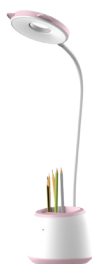

ĐÈN PIN ĐỘI ĐẦU 7W

Mã SP	Công suất	Ánh sáng	Kích thước lắp đặt (mm)	SL/Thùng	Giá
DPDD7	7W	Trắng, vàng	100x100x112	40	270.000đ