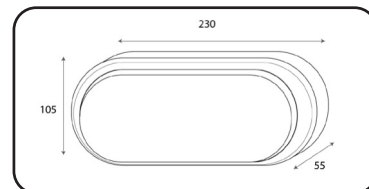

ỒP TRẦN DIAMOND

Mã SP	Công suất	Ánh sáng	Lỗ khoét	Kích thước lắp đặt (mm)	SL/Thùng	Giá
DIAMOND14	14W	Trắng	Ø285	Ø285 x 70	10	254.000đ
DIAMOND18	18W	Trắng	Ø330	Ø330 x 70	10	320.000đ
DIAMOND24	24W	Trắng	Ø380	Ø380 x 70	10	460.000đ

ỒP TRẦN DIAMOND 3 CHẾ ĐỘ 24W+24W

Mã SP	Công suất	Ánh sáng	Lỗ khoét	Kích thước lắp đặt (mm)	SL/Thùng	Giá
DIAMOND24+24	24W+24W	3 màu	Ø380	Ø380 x 70	10	580.000đ

ỐP TRẦN CRYSTAL 24W

Mã SP	Công suất	Ánh sáng	Lỗ khoét	Kích thước lắp đặt (mm)	SL/Thùng	Giá
CRYSTAL24	24W	Trắng	Ø380	Ø380 x 70	10	710.000đ

ỐP TRẦN CRYSTAL 3 CHẾ ĐỘ 24W+24W

Mã SP	Công suất	Ánh sáng	Lỗ khoét	Kích thước lắp đặt (mm)	SL/Thùng	Giá
CRYSTAL24+24	24W+24W	3 màu	Ø380	Ø380 x 70	10	810.000đ

ỐP TRẦN CHỐNG NƯỚC PROMAX 18W

Mã SP	Công suất	Ánh sáng	Lỗ khoét	Kích thước lắp đặt (mm)	SL/Thùng	Giá
PROMAX18	18W	Trắng	Ø230x105	230x105x55	30	272.000đ