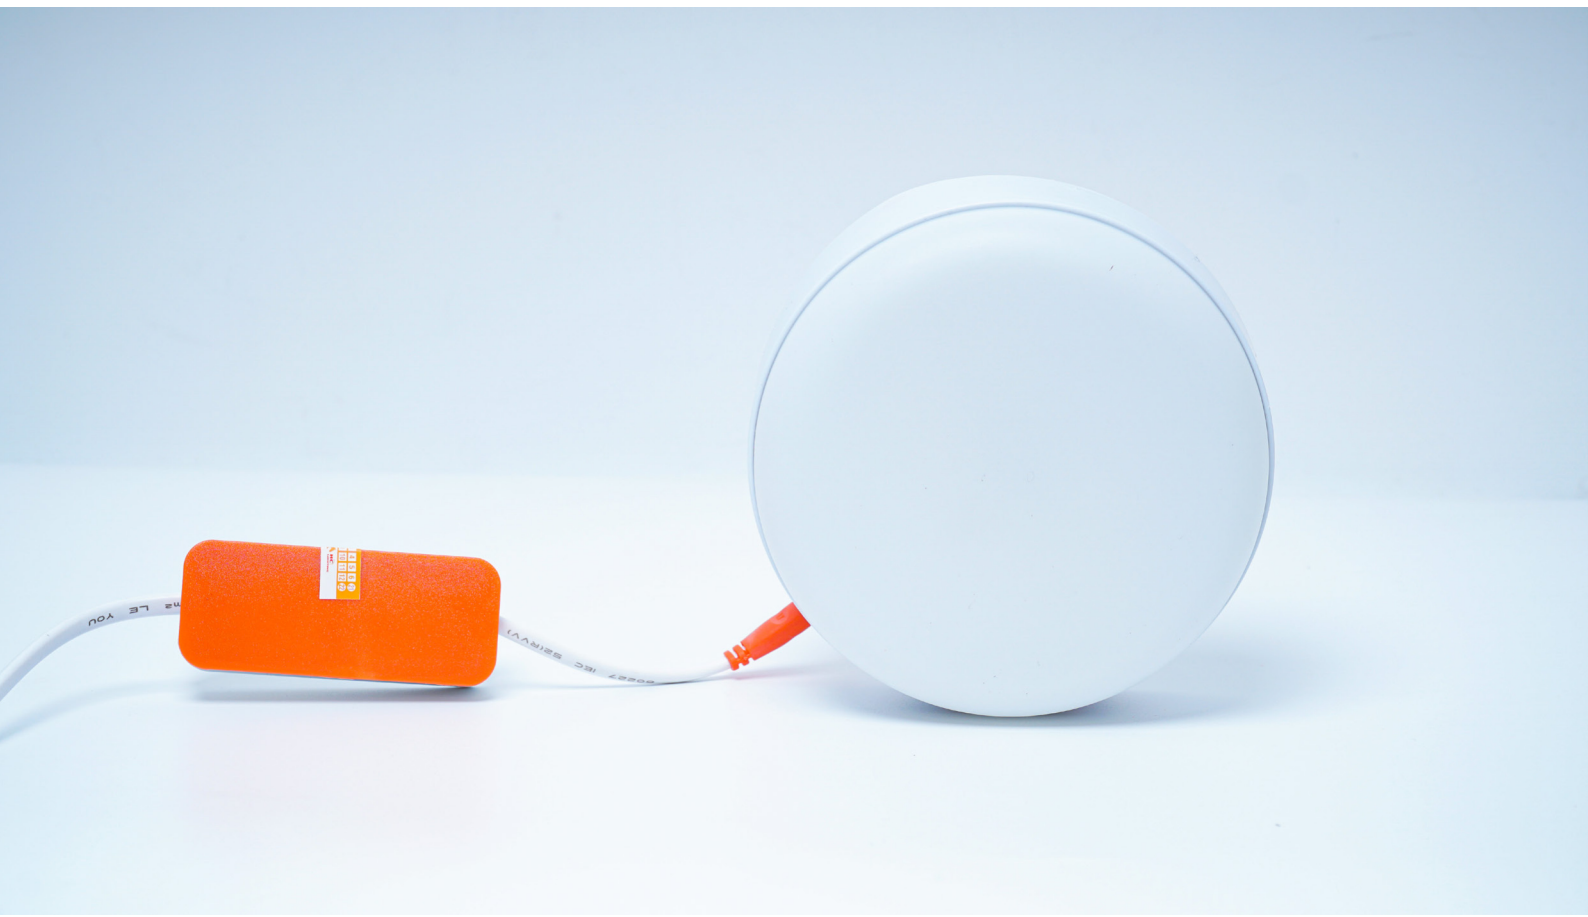

ĐÈN ỒP TRẦN TRẦN VIÊN

KHÁC BIỆT ĐỂ TẠO RA XU HƯỚNG