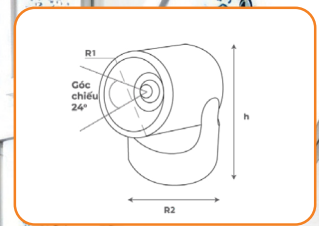

RỌI NGỒI 360

VỎ TRẮNG/ ĐEN (CHIP BRIDGELUX MỸ)

Mã SP	Công suất	Ánh sáng	Kích thước lắp đặt (R1xR2xHmm)	SL/Thùng	Giá
RNM7	7W	Trắng, vàng Trung tính	64x76x123	50	260.000đ
RNM12	12W	Trắng, vàng Trung tính	78x89x165	50	360.000đ

RỌI RAY